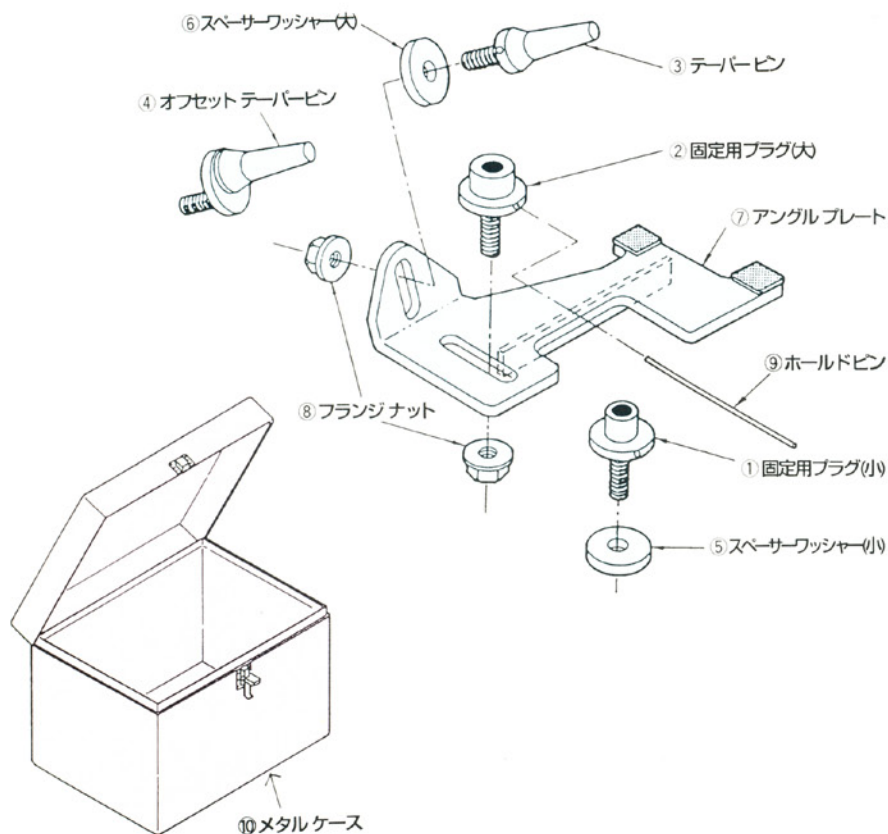

# M/Sベンツ固定キット

K M-29/30/31

アンダーホールとサイドホールを同時に固定するため、どんな引き方向にも確実に安全な固定が可能です。

どのタイプのベンツ車にも合致するように工夫されていて、特殊合金で軽くコンパクトでヘビーデューティー使用もOKです。

BMWアタッチメントを加えるとBMW-3シリーズも固定できます。

ホールに確実にテーパーピンとプラグを入れてから、フランジナットを締めてください。

図No.	コードNo.	商品名	内容数
1	KM-29	M/Sベンツ固定用プラグ(小)	4
2	KM-30	M/Sベンツ固定用プラグ(大)	4
3	KVB-1	テーパーピン	4
4	KVB-2	オフセットテーパーピン	4
5	KVB-3	スペーサーワッシャー(小)	4
6	KVB-4	スペーサーワッシャー(大)	4
7	KVB-5	アングルプレート	4
8	KVB-6	フランジナット	8
9	KVB-7	ホールドピン	1
10	KVB-8	メタルケース	1