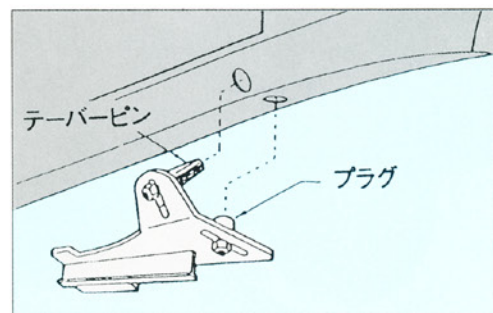

# M/Sベンツ固定キット

K M-29/30/31

アンダーホールとサイドホールを同時に固定するため、どんな引き方向にも確実に安全な固定が可能です。

どのタイプのベンツ車にも合致するように工夫されていて、特殊合金で軽くコンパクトでヘビーデューティー使用もOKです。

BMWアタッチメントを加えるとBMW-3シリーズも固定できます。

ホールに確実にテーパーピンとプラグを入れてから、フランジナットを締めてください。