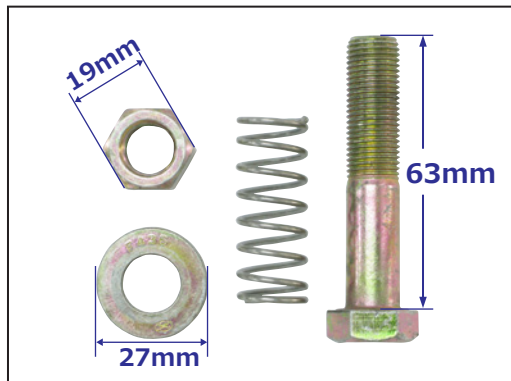

## KP-04 M/S ボデーランプ用ボルトナット (純正)

ネジ形状:山ネジ  
ピッチ :1.27

### 内 容

- ・8セット(1台分)
- ・スプリング付き
- ・セット販売のみ