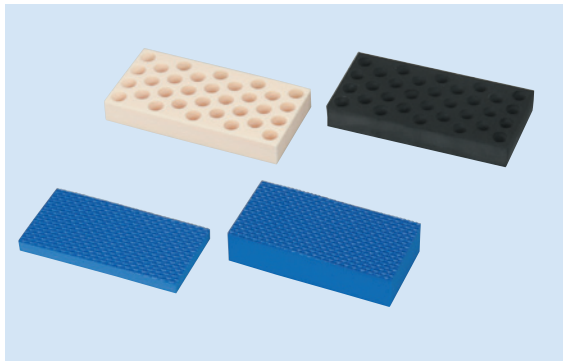

# 6面アールアテゴム

複雑なアール作業面に合わせて、最適なパットで美しく仕上がります!

セット内容……アテゴム3種・各1個

六面パット・大	六面パット・中	六面パット・小
長さ/210mm	長さ/140mm	長さ/70mm

TS-0001

# フレキシブルパットセット

様々な作業をサポートする4つのパットをセット。耐久性にも優れています!

セット内容…ブルーパット 厚手・薄手  
穴空きパット ブラック・ホワイト

大箱/16セット