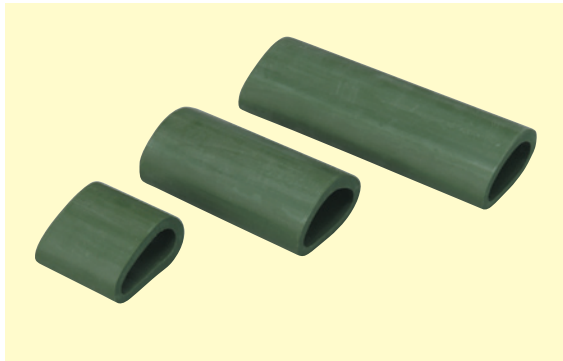

TS-0003

# 6面アールアテゴム

複雑なアール作業面に合わせて、最適なパットで美しく仕上がります!

セット内容……アテゴム3種・各1個

六面パット・大	六面パット・中	六面パット・小
長さ/210mm	長さ/140mm	長さ/70mm

TS-0001

# フレキシブルパットセット

様々な作業をサポートする4つのパットをセット。耐久性にも優れています!

セット内容…ブルーパット 厚手・薄手  
穴空きパット ブラック・ホワイト

大箱/16セット